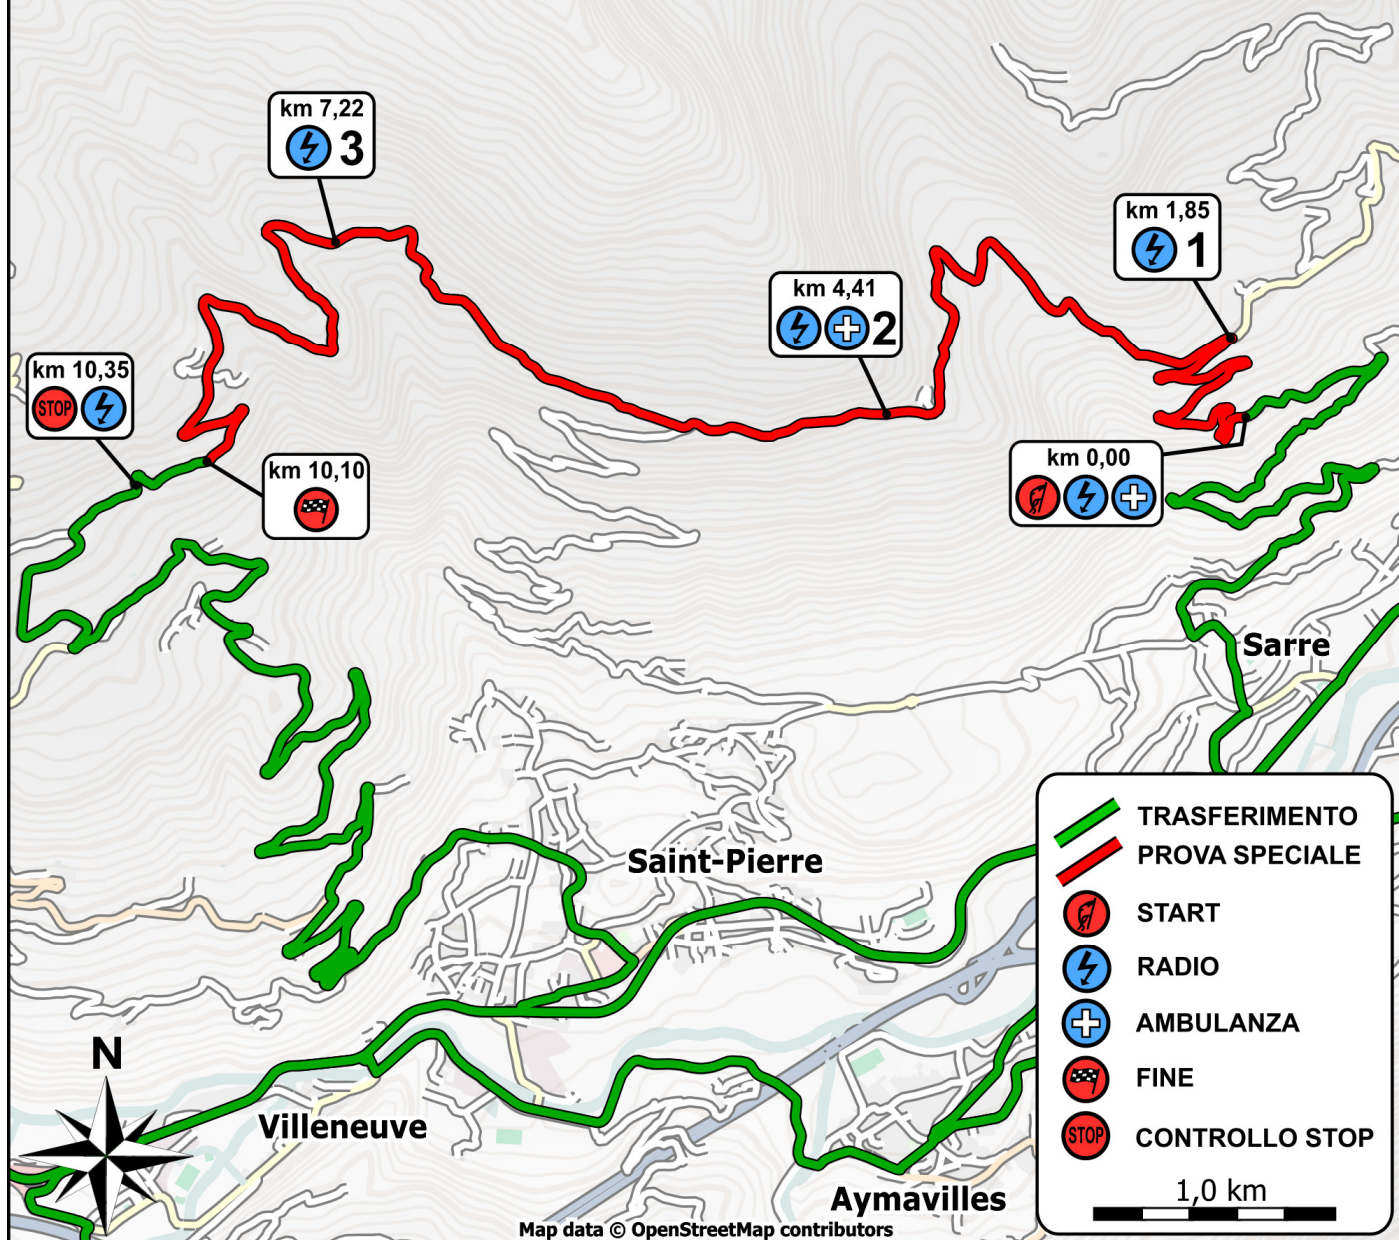

PS 1/4 "Salassi" km 10,10

AUTOMOTOTRADING
VIA MONTE GRIVOLA 25 AOSTA TEL 349 1121613

NUOVO - KM/0 - ELETTRICHE - SPORTIVE - D'EPOCA - VALUTAZIONI USATO - RICERCA PERSONALIZZATA

WWW.AUTOMOTOTRADING.IT

LUNGHEZZA

Km 10,10 (tutto asfalto)

ENTRATA IN P.S. DELLA 1^ VETTURA

Domenica 5 maggio 2024: ore 08:42 (primo passaggio)

Domenica 5 maggio 2024: ore 13:24 (secondo passaggio)

ORARI CHIUSURA STRADA

Domenica 5 maggio 2024: dalle ore 07:15 alle ore 11:45 (o ultimo concorrente)

Domenica 5 maggio 2024: dalle ore 12:20 alle ore 16:30 (o ultimo concorrente)

Dopo il passaggio della vettura "Scopa", la strada sarà riaperta anche prima dell'orario previsto.