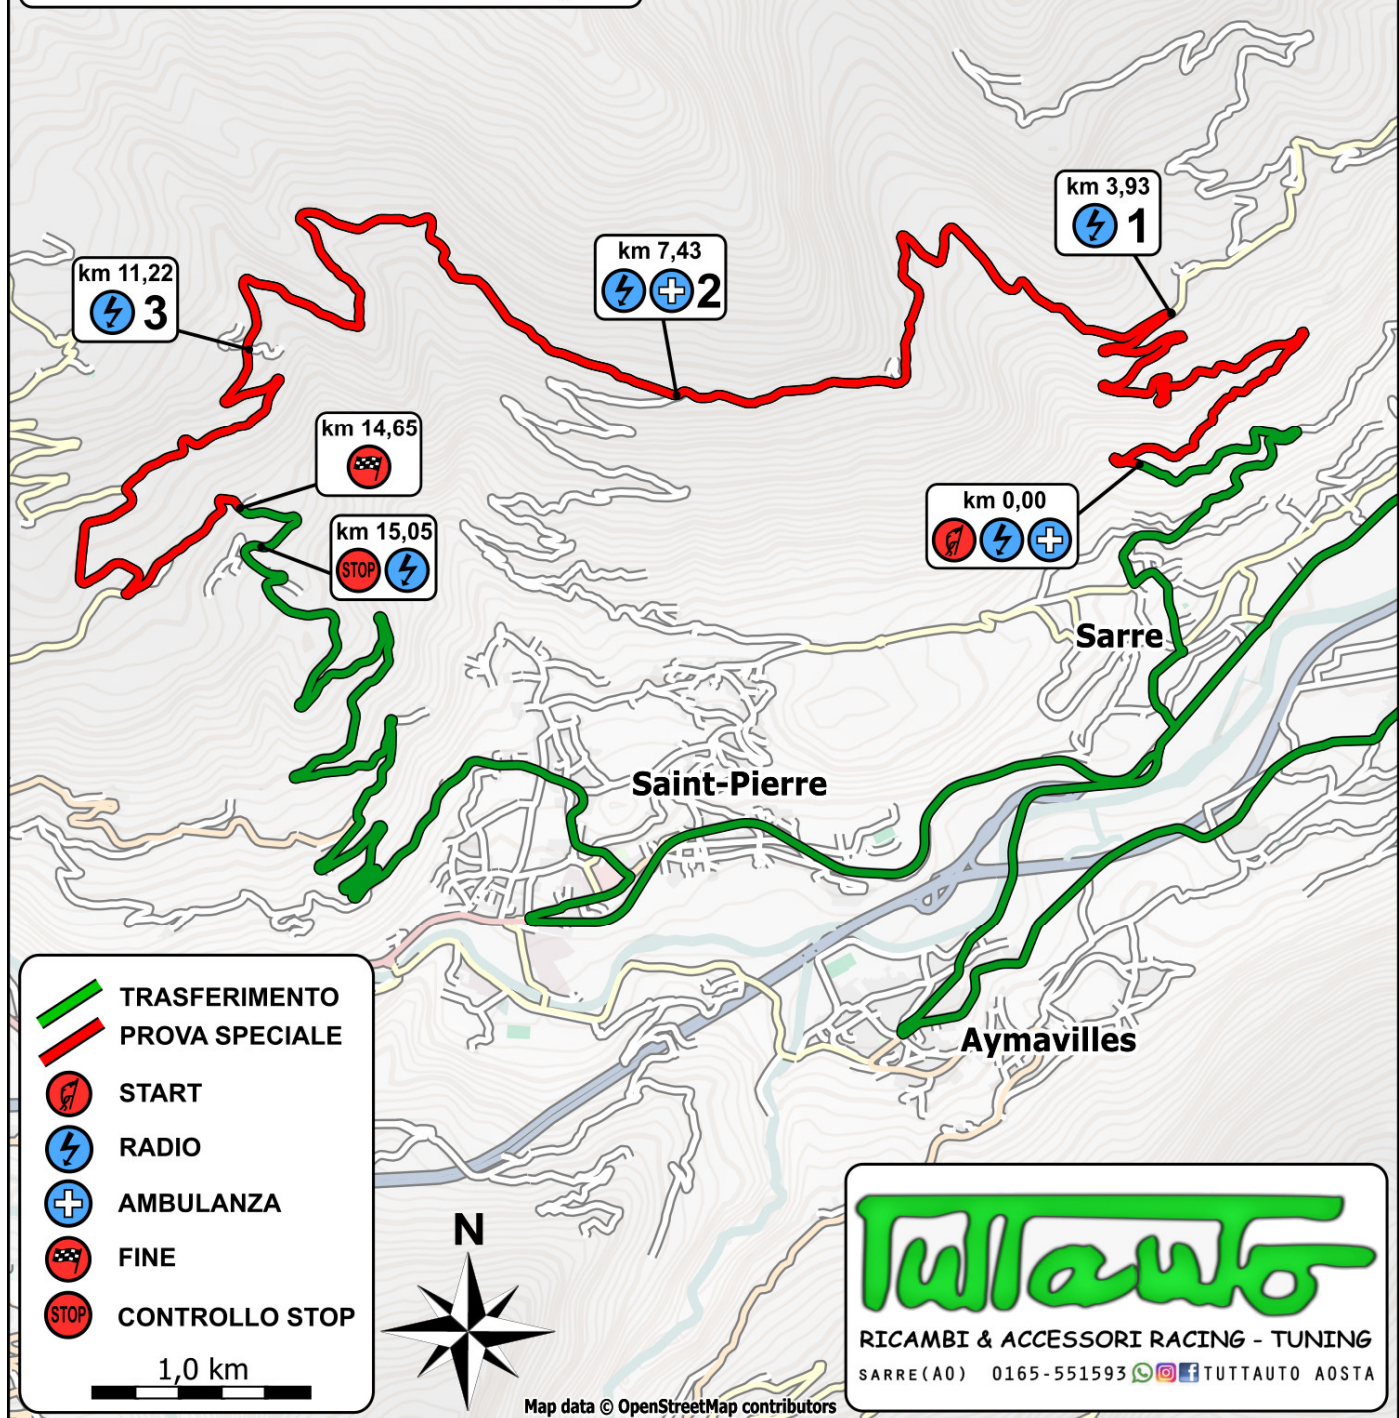

PS 1/4 "Salassi" km 14,65

LUNGHEZZA

Km 14,65 (tutto asfalto)

ENTRATA IN P.S. DELLA 1^ VETTURA

Domenica 17 settembre 2023: ore 08:40 (primo passaggio)

Domenica 17 settembre 2023: ore 13:39 (secondo passaggio)

ORARI CHIUSURA STRADA

Domenica 17 settembre 2023: dalle ore 07:00 alle ore 12:00 (o ultimo concorrente)

Domenica 17 settembre 2023: dalle ore 12:30 alle ore 16:45 (o ultimo concorrente)

Dopo il passaggio della vettura "Scopa", la strada sarà riaperta anche prima dell'orario previsto.